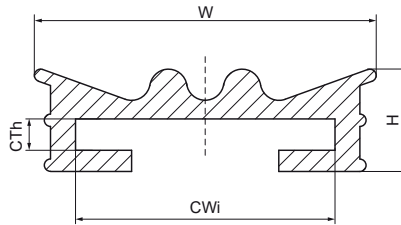

## Walraven Rubber Profiel

(A3505)

geluiddempende beugelinlage

### Voordelen & kenmerken

- geëxtrudeerd profiel
- te gebruiken als geluiddempende beugelinlage
- materiaal: EPDM-rubber, zwart
- chloorvrij en verouderingsbestendig
- bestand tegen ozon, UV, weersinvloeden en zeewater
- Shore A-hardheid 45 ±5
- Temperatuurbestendigheid: -30 °C tot +110 °C
- Geluidsisolerende voering volgens DIN 4109

Productnummer	Totale hoogte	Totale breedte	Totale lengte	Voor gebruik met speelbreedte	Voor gebruik met spoeldikte
Referentie letter	H	W	L	CWi	CTh
Eenheid	mm	mm	mm	mm	mm
0840204	4	20	180.000	20	1,5
0840254	4	25	140.000	25	3
0840258	8	25	100.000	25	3
0840304	9	36	120.000	30	3