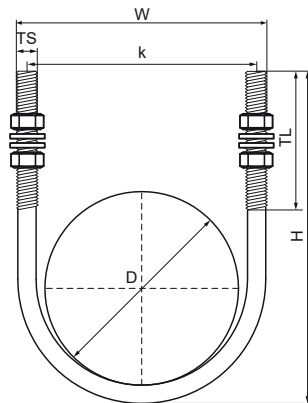

Walraven U-beugel (Lang)

(B1030)

Voor stalen leidingen

Voordelen & kenmerken

- U-beugel met schroefdraad
- Inclusief moeren en onderleggingen
- lange armen met draad
- materiaal: staal
- elektrolytisch verzinkt

Productnummer	Buitendiameter buis	Buisdiameter (Imperial)	DN	Schroefdraad maat	Schroefdraad lengte	Totale hoogte	Totale breedte	Totale diepte	Hart-tot-hart afstand
Referentie letter	D	D	D	TS	TL	H	W	DiT	k
Eenheid	mm	"			mm	mm	mm	mm	mm
2085306021	21,5	1/2	DN 15	M6	70	90	36	10	30
2085308027	26,9	3/4	DN 20	M8	70	100	43	13	35
2085308034	33,7	1	DN 25	M8	70	107	50	13	42
2085308042	42,4	1 1/4	DN 32	M8	90	134	59	13	55
2085308049	48,3	1 1/2	DN 40	M8	90	143	65	13	57
2085308060	60,3	2	DN 50	M8	90	154	77	13	69
2085308076	76,1	2 1/2	DN 65	M8	90	171	97	13	89
2085310090	88,9	3	DN 80	M10	90	187	110	17	100
2085310114	114,3	4	DN 100	M10	90	210	135	17	125
2085312140	139,7	5	DN 125	M12	90	238	164	19	152
2085314168	168,3	6	DN 150	M14	90	268	194	21	180