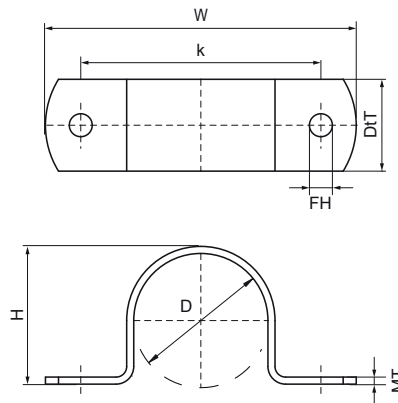

Walraven Leidingzadel

(B3010)

Voor stalen leidingen

Voordelen & kenmerken

- Eéndelig zadel
- materiaal: staal
- Gegalvaniseerd

EPD

Productnummer	Buitendiameter buis	Buisdiameter (Imperial)	Bevestigingsgat	Hart-tot-hart afstand	Materiaal dikte	Totale hoogte	Totale breedte	Totale diepte	Max. toegestane belasting Faz
Referentie letter	D	D	FH	k	MT	H	W	DtT	Fo,z
Eenheid	mm	"	mm	mm	mm	mm	mm	mm	N
4601021	21,5	1/2	9	50	2,00	23	70	20	3.500
4601027	26,9	3/4	9	58	2,00	28	78	20	3.500
4601033	33,7	1	9	62	2,00	34	84	20	3.500
4601043	42,5	1 1/4	9	72	2,00	45	92	20	3.500
4601048	48	1 1/2	9	77	2,00	48	97	20	3.500
4601061	60,3	2	9	88	2,00	59	108	20	3.500