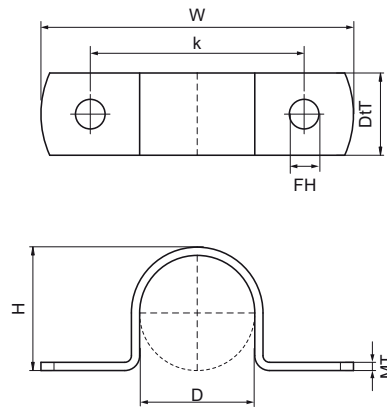

Walraven Leidingzadel (koper)

(B3015)

Voor koperen leidingen

Voordelen & kenmerken

- Eéndelig zadel
- materiaal: koper 2.0060

Productnummer	Buitendiameter buis	Bevestigingsgat	Hart-tot-hart afstand	Materiaal dikte	Totale hoogte	Totale breedte	Totale diepte	Max. toegestane belasting Faz
Referentie letter	D	FH	k	MT	H	W	DtT	Fa,z
Eenheid	mm	mm	mm	mm	mm	mm	mm	N
4200008	8	4,5	22	0,50	9	34	10	100
4200012	12	4,5	28	0,50	13	40	10	100
4200015	15	4,5	31	0,50	16	43	10	100
4200018	18	4,5	34	0,50	18	46	10	100
4200022	22	4,5	38	0,50	23	50	10	100
4200028	28	4,5	44	0,50	29	56	10	100