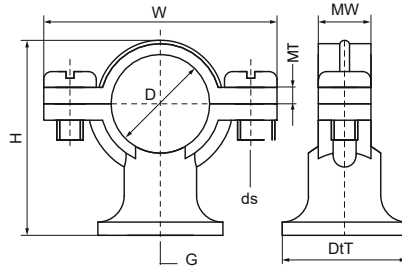

Walraven Messing Sierleidingbeugel

(B3035)

Voor koperen leidingen

Voordelen & kenmerken

- Tweeschroefsbeugel
- Voor decoratieve toepassingen
- materiaal: messing

Productnummer	Buitendiameter buis	DN	Aansluitdraad	Totale hoogte	Totale breedte	Totale diepte	Max. toegestane belasting Faz
Referentie letter	D	D	G	H	W	DtT	Fa,z
Eenheid	mm			mm	mm	mm	N
0828012	12	DN 10	M6	26	33	20	700
0828015	15	DN 10	M6	30	36	20	700
0828018	18	DN 15	M6	34	39	20	700
0828022	22	DN 20	M6	38	48	20	700
0828718	18	DN 15	M7x1,0	35	42	20	700
0828722	22	DN 20	M7x1,0	38	48	20	700
0828728	28	DN 25	M7x1,0	46	56	20	700