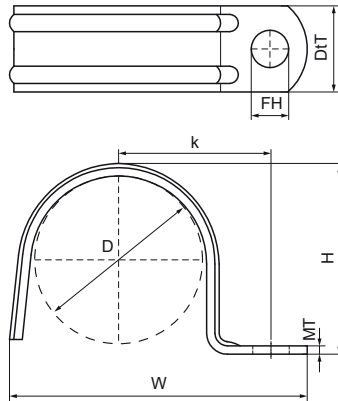

Walraven Leidingzadel (ev)

(B3044)

Voor kabels, staal en PVC-buizen

Voordelen & kenmerken

- Voor diameters groter dan 10 mm maakt het sleufgat het mogelijk om kleine afwijkingen van de installaties aan te passen
- Voor kabels, staal en PVC-buizen
- 2 nerven
- Materiaal: staal
- Elektrolytisch verzinkt

Productnummer	Buitendiameter buis	Buisdiameter (Imperial)	Bevestigingsgat	Bevestigingsleuf	Materiaal dikte	Totale hoogte	Totale breedte	Totale diepte	Max. toegestane belasting Faz
Referentie letter	D	D	FH	FS	MT	H	W	DtT	Fa,z
Eenheid	mm	"	mm	mm	mm	mm	mm	mm	N
0805115	15		6,5			13,5	33	15	
0805110	10	1/8	6,5		0,80	8,5	28	15	300
0805112	12	1/4	6,5		0,80	11	30	15	300
0805116	16	3/8	6,5		0,80	17	35	15	300
0805118	18		6,5		0,80	16,5	37	15	300
0805120	20	1/2	6,5		1,20	18,5	40	15	300
0805122	22		6,5		1,20	21	42	15	300
0805125	25		6,5		1,20	25	45	15	300
0805126	26	3/4	6,5		1,20	25	46	15	300
0805132	32	1	6,5		1,20	30	15	51	300
0805140	40			8x6	1,20	39	62	18	300
0805150	50	1 1/2		8x6	1,20	49	74	18	300