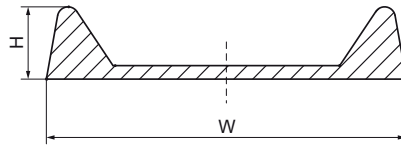

Walraven Inlegband 3000

(B3520)

Voor gebruik met Walraven leidingbeugel 3000

Voordelen & kenmerken

- Materiaal: LDPE (lagedichtheidspolyethyleen), grijs
- Werktemperatuur van -20 °C tot +40 °C

EPD

Productnummer	Totale hoogte	Totale breedte	Totale lengte	Voor gebruik met speelbreedte	Voor gebruik met spoeldikte
Referentie letter	H	W	L	CWi	CTh
Eenheid	mm	mm	mm	mm	mm
0814025	6	25	25.000	25	0