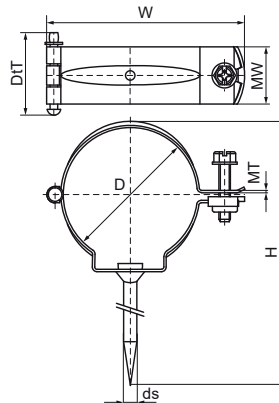

Walraven Scharnierleidingbeugel 400 Rond (BUP1000)

(B4005)

voor regenpijpen

Voordelen & kenmerken

- Met snelsluiting, type KSB
- voor bevestiging van ronde hemelwaterafvoerbuïs
- Borgschroef: combi-sleufschroef
- materiaal: staal
- Sluitbout(en) van RVS
- Klem: Product maakt deel uit van het Walraven BIS UltraProtect® 1000 systeem
- geschikt voor binnen- en buitentoepassingen
- doorstaat min. 1.000 uur zoutsproeitest (max. 5% rood roest) volgens ISO 9227

EPD

Productnummer	Buitendiameter buis	Aansluitdraad	Totale hoogte	Totale breedte	Totale diepte	Materiaal breedte	Materiaal dikte	Schroefmaat	Max. toegestane belasting Faz	Goedkeuringen
Referentie letter	D	G	H	W	DtT	MW	MT	ds	Fa,z	
Eenheid	mm		mm	mm	mm	mm	mm		N	
4001080	80	Geen	179	115	30	30	1,25	M6	500	EPD
4001100	100	Geen	201	135	30	30	1,25	M6	500	EPD