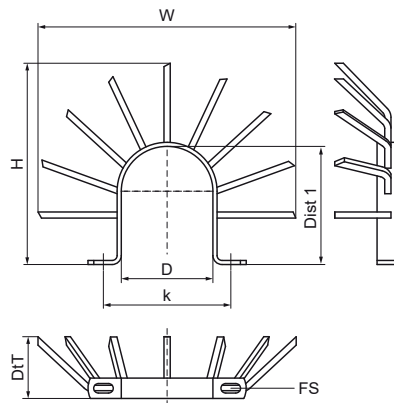

Walraven Anti-klimbeugel

(B4020)

verhindert het klimmen op een regenpijp

Voordelen & kenmerken

- Montage per 2 beugels rond de leiding (één beugel met klauwen naar boven, de andere met klauwen naar beneden)
- materiaal: staal
- Gegalvaniseerd

Productnummer	Buitendiameter buis	Afstand 1	Hart-tot-hart afstand	Bevestigingsleuf	Totale hoogte	Totale breedte	Totale diepte
Referentie letter	D	Dist 1	k	FS	H	W	DtT
Eenheid	mm	mm	mm	mm	mm	mm	mm
4191810	110	138	155	20x11	250	250	62