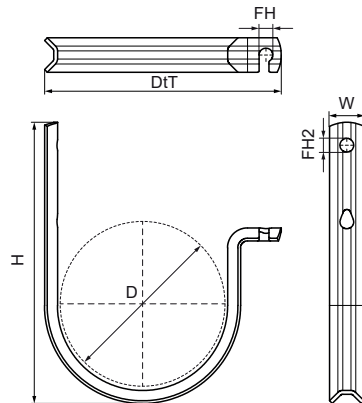

Walraven Funderingsbeugel

(B5506)

voor rioolbuizen

Voordelen & kenmerken

- Snelle en gemakkelijke installatie
- Ronde profilering voorkomt beschadiging van de leidingen
- Voor gebruik met funderingsbeugel, klemschuif en vergrendeling
- materiaal: staal
- oppervlaktebescherming:
- product maakt deel uit van het Walraven BIS UltraProtect® 1000 systeem
- geschikt voor binnen- en buitentoepassingen
- doorstaat min. 1.000 uur zoutsproeitest (max. 5% rood roest) volgens ISO 9227

Productnummer	Buitendiameter buis	Bevestigingsgat	Bevestigingsgat 2	Totale hoogte	Totale breedte	Totale diepte
Referentie letter	D	FH	FH 2	H	W	DtT
Eenheid	mm	mm	mm	mm	mm	mm
4708005	110	9	9	183,5	22,5	175
4708006	125	9	9	198,5	22,5	190
4708024	75	9	9	148,5	22,5	140
4708030	50	9	9	129,5	25	125