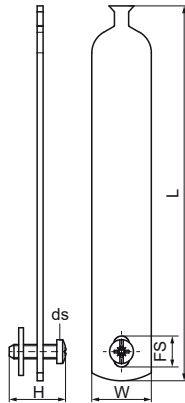

## Walraven Fixeringskap

(B5516)

voor rioolbuizen

### Voordelen & kenmerken

- Voor gebruik met Walraven Foundation Beugels
- Zet rioolbuis vast in de Foundation Beugel
- materiaal: staal
- oppervlaktebescherming:
- product maakt deel uit van het Walraven BIS UltraProtect® 1000 systeem
- geschikt voor binnen- en buitentoepassingen
- doorstaat min. 1.000 uur zoutsproeitest (max. 5% rood roest) volgens ISO 9227

Productnummer	Totale hoogte	Totale breedte	Totale lengte	Bevestigingssleuf	Schroefmaat	Maat schroevendraaier type
Referentie letter	H	W	L	FS	ds	Drive
Eenheid	mm	mm	mm	mm		
4708009	20	25	157,5	13x6,5	M6	PZ2 + Sleuf
4708010	20	25	172,5	13x6,5	M6	PZ2 + Sleuf
4708028	20	25	122,5	13x6,5	M6	PZ2 + Sleuf
4708031	20	25	91,5	13x6,5	M6	PZ2 + Sleuf