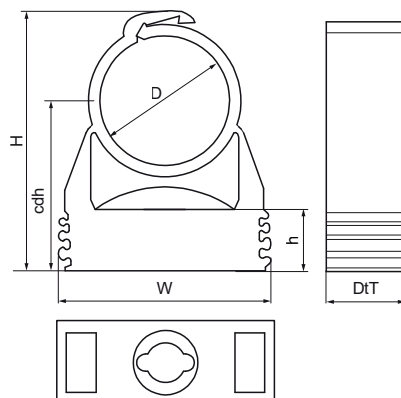

## Walraven starQuick® Beugel (grijs)

(C0505)

Voor het bevestigen van leidingen en leidingen aan de muur, vloer of het plafond

### Voordelen & kenmerken

- Eéndelige beugel
- De beugel sluit door druk op de leiding te zetten
- Voor buitengebruik en installaties in zwembaden, chemische fabrieken, zinkfabrieken, enz.
- door het gepatenteerde koppelprofiel kunnen 2 of meer beugels (t/m Ø 28 - 32 mm) aan elkaar gekoppeld worden
- materiaal: gemodificeerd PA6 (polyamide), grijs (vlg. RAL 7035)
- bestand tegen UV, veroudering, olie en benzine
- corrosievrij, recyclebaar, halogeenvrij
- Temperatuurbestendigheid van ca. -40 °C tot ca. +90 °C (constant); kortstondig tot ca. +130 °C

Productnummer	Buitendiameter buis	Bevestigingsgat	Totale hoogte	Totale breedte	Totale diepte	Beugel hart afstand hoogte	Hoogte	Aansluitdraad	Max. toegestane belasting Faz	Breukbelasting Fbz
Referentie letter	D	FH	H	W	DtT	cdh	h	G	Fa,z	Fb,z
Eenheid	mm	mm	mm	mm	mm	mm	mm		N	N
0854010	10 - 12	8	34	29	17	24	10,6	Geen	170	500
0854012	12 - 14	8	36	29	17	25	10,6	Geen	180	550
0854015	14 - 16	8	36	29	17	25	10,6	Geen	200	600
0854018	16 - 20	8	40	29	17	27	10,6	Geen	230	700
0854022	20 - 23	8	43	29	17	28	10,6	Geen	270	800
0854028	24 - 28	8	50	40	18	32	10,6	Geen	280	850
0854031	28 - 32	8	55	40	17	36	10,6	Geen	300	900
0854035	32 - 35	8	59	43	17	37	10,6	Geen	330	1.000
0854038	35 - 40	8	68	47	17	44	12,1	Geen	330	1.000
0854042	40 - 44	8	70	52	17	44	12,1	Geen	330	1.000
0854050	44 - 50	8	79	57	17	50	12,1	Geen	330	1.000
0854054	48 - 55	8	82	63	17	50	12,1	Geen	330	1.000
0854063	59 - 65	8	95	74	20	57	12,1	Geen	500	1.500