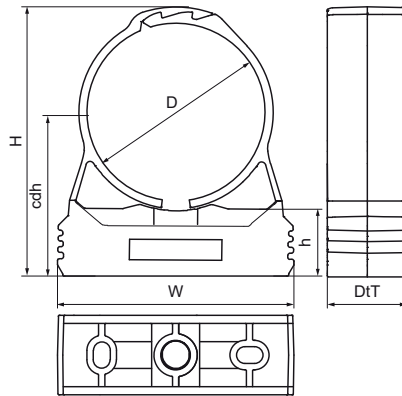

## Walraven starQuick® Beugel (grijs) - Ø 71 - 115 mm

(C0507)

Voor het bevestigen van leidingen en leidingen aan de muur, vloer of het plafond

### Voordelen & kenmerken

- Eéndelige beugel
- De beugel sluit door druk op de leiding te zetten, gebruik je handen voor volledige sluiting
- De beugel kan aan de muur, vloer of plafond worden bevestigd met behulp van twee bouten (buitenste sleuven) of door een standaard Walraven schuifmoer (middelste gat) te gebruiken en de klem op een draadstang te schroeven
- Voor buitengebruik en installaties in zwembaden, chemische fabrieken, zinkfabrieken, enz.
- materiaal: gemodificeerd PA6 (polyamide), grijs (vlg. RAL 7035)
- bestand tegen UV, veroudering, olie en benzine
- corrosievrij, recyclebaar, halogeenvrij
- Temperatuurbestendigheid van ca. -40 °C tot ca. +90 °C (constant); kortstondig tot ca. +130 °C

Productnummer	Buitendiameter buis	Bevestigingssleuf	Bevestigingsgat	Totale hoogte	Totale breedte	Totale diepte	Beugel hart afstand hoogte	Hoogte	Aansluitdraad	Max. toegestane belasting Faz
Referentie letter	D	FS	FH	H	W	DtT	cdh	h	G	F <sub>0,z</sub>
Eenheid	mm	mm	mm	mm	mm	mm	mm	mm		N
08541075	71 - 76	13x8,3	10,5	122	105	39	75	25,2	Geen	650
08541090	88 - 93	13x8,3	13	139	115	39	85	24,5	Geen	730