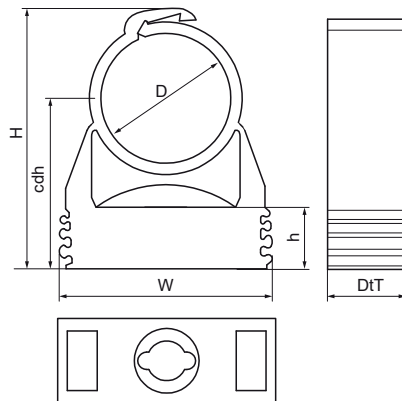

## Walraven starQuick® Beugel (wit)

(C0510)

Voor het bevestigen van leidingen en leidingen aan de muur, vloer of het plafond

### Voordelen & kenmerken

- Eéndelige beugel
- De beugel sluit door druk op de leiding te zetten
- Voor buitengebruik en installaties in zwembaden, chemische fabrieken, zinkfabrieken, enz.
- door het gepatenteerde koppelprofiel kunnen 2 of meer beugels (t/m Ø 28 - 32 mm) aan elkaar gekoppeld worden
- materiaal: gemodificeerd PA6 (polyamide), wit (vlg. RAL 9003)
- bestand tegen UV, veroudering, olie en benzine
- corrosievrij, recyclebaar, halogeenvrij
- Temperatuurbestendigheid van ca. -40 °C tot ca. +90 °C (constant); kortstondig tot ca. +130 °C

Productnummer	Buitendiameter buis	Bevestigingsgat	Totale hoogte	Totale breedte	Totale diepte	Beugel hart afstand hoogte	Hoogte	Aansluitdraad	Max. toegestane belasting Faz	Breukbelasting Fbz
Referentie letter	D	FH	H	W	DtT	cdh	h	G	Fa,z	Fb,z
Eenheid	mm	mm	mm	mm	mm	mm	mm		N	N
0855010	10 - 12	8	34	29	17	24	12,1	Geen	500	500
0855012	12 - 14	8	36	29	17	25	10,6	Geen	180	550
0855015	14 - 16	8	36	29	17	25	10,6	Geen	200	600
0855018	16 - 20	8	40	29	17	27	10,6	Geen	230	700
0855022	20 - 23	8	43	29	17	28	10,6	Geen	270	800
0855028	24 - 28	8	50	40	18	32	10,6	Geen	280	850
0855031	28 - 32	8	55	40	17	36	10,6	Geen	300	900
0855035	32 - 35	8	59	43	17	37	10,6	Geen	330	1.000
0855038	35 - 40	8	68	47	17	44	10,6	Geen	330	1.100
0855042	40 - 44	8	70	52	17	44	12,1	Geen	330	1.200
0855050	44 - 50	8	79	57	17	50	12,1	Geen	330	1.300
0855054	48 - 55	8	82	63	17	50	12,1	Geen	330	1.400
0855063	59 - 95	8	95	74	20	57	12,1	Geen	500	1.500