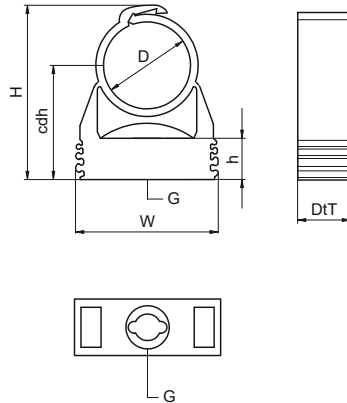

Walraven starQuick® Beugel - M6 (grijs)

(C0515)

Voor het bevestigen van leidingen en leidingen aan de muur, vloer of het plafond

Voordelen & kenmerken

- Eéndelige beugel
- De beugel sluit door druk op de leiding te zetten
- Voor buitengebruik en installaties in zwembaden, chemische fabrieken, zinkfabrieken, enz.
- door het gepatenteerde koppelprofiel kunnen 2 of meer beugels (t/m Ø 28 - 32 mm) aan elkaar gekoppeld worden
- Met voormonteerde M6 moer
- materiaal: gemodificeerd PA6 (polyamide), grijs (vlg. RAL 7035)
- bestand tegen UV, veroudering, olie en benzine
- corrosievrij, recyclebaar, halogeenvrij
- Temperatuurbestendigheid van ca. -40 °C tot ca. +90 °C (constant); kortstondig tot ca. +130 °C

Productnummer	Buitendiameter buis	Totale hoogte	Totale breedte	Totale diepte	Beugel hart afstand hoogte	Hoogte	Aansluitdraad	Max. toegestane belasting Faz	Breukbelasting Fbz
Referentie letter	D	H	W	DtT	cdh	h	G	Fa,z	Fb,z
Eenheid	mm	mm	mm	mm	mm	mm		N	N
0854615	14 - 16	40	29	17	25	10,6	M6	200	600
0854618	16 - 20	44	29	17	27	10,6	M6	230	700
0854622	20 - 23	48	29	17	28	10,6	M6	270	800
0854628	24 - 28	50	40	18	32	10,6	M6	280	850
0854631	28 - 32	61	40	17	36	10,6	M6	300	900
0854635	32 - 35	65	43	17	37	10,6	M6	330	1.000
0854638	35 - 40	74	47	17	44	12,1	M6	330	1.000
0854642	40 - 44	78	52	17	44	12,1	M6	330	1.000
0854654	48 - 55	91	63	17	50	12,1	M6	330	1.000
0854612	12 - 14	40	29	17	25	10,6	M6	180	550