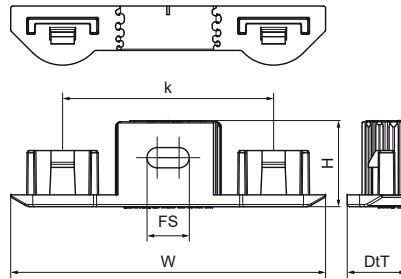

Walraven starQuick® Duo Muurplaat

(C0520)

toebehoren Walraven starQuick® Beugel

Voordelen & kenmerken

- Voor het bevestigen van 2 leidingen met Walraven starQuick® beugels
- Geschikt voor Walraven starQuick® afmetingen tot 20mm
- De afstand tussen de leiding en de wand is gelijk aan die van een enkele klem
- materiaal: gemodificeerd PA6 (polyamide), grijs of wit
- bestand tegen UV, veroudering, olie en benzine
- corrosievrij, recyclebaar, halogeenvrij
- Temperatuurbestendigheid van ca. -40 °C tot ca. +90 °C (constant); kortstondig tot ca. +130 °C
- 0854300 geleverd met inslagschroef

Productnummer	Totale hoogte	Totale breedte	Totale diepte	Bevestigingsleuf	Hart-tot-hart afstand	Kleur	Max. toegestane belasting Faz
Referentie letter	H	W	DtT	FS	k		F _{0,z}
Eenheid	mm	mm	mm	mm	mm		N
0854000	21	75	14	10x4,8	50	Grijs	600
0855000	21	75	14	10x4,8	50	Wit	600