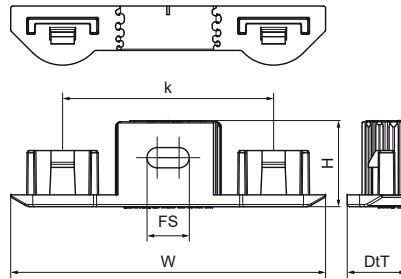

Walraven starQuick® Duo Wall Plate with Hammer-in Screw

(C0521)

toebehoren Walraven starQuick® Beugel

Voordelen & kenmerken

- Voor het bevestigen van 2 leidingen met Walraven starQuick® beugels
- Geschikt voor Walraven starQuick® afmetingen tot 20mm
- De afstand tussen de leiding en de wand is gelijk aan die van een enkele klem
- material: screw made of steel, plug made of PA (polyamide), grey
- suitable for fixing to concrete, aerated concrete, brick
- Temperatuurbestendigheid van ca. -40 °C tot ca. +90 °C (constant); kortstondig tot ca. +130 °C

Productnummer	Bevat Product - 1	Bevat Product - 2
Referentie letter		
Eenheid		
0854300	854.000	854.301