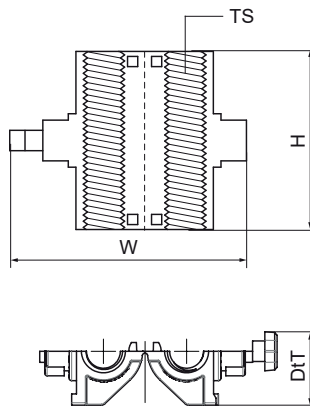

Walraven starQuick® Draadstangadapter

(C0525)

toebehoren Walraven starQuick® Beugel

Voordelen & kenmerken

- Om een Walraven starQuick® beugel aan een draadstang te bevestigen
- Om snel en eenvoudig leidingwerk toe te voegen aan een bestaande installatie
- Geschikt voor Walraven starQuick® beugel maat 10 tot 51mm
- materiaal: gemodificeerd PA6 (polyamide), grijs (vlg. RAL 7035)
- bestand tegen UV, veroudering, olie en benzine
- corrosievrij, recyclebaar, halogeenvrij
- Temperatuurbestendigheid van ca. -40 °C tot ca. +90 °C (constant); kortstondig tot ca. +130 °C

Productnummer	Schroefdraad maat	Totale hoogte	Totale breedte	Totale diepte
Referentie letter	TS	H	W	DtT
Eenheid		mm	mm	mm
0854356	M6	35	56	8,3
0854358	M8	35	22	27