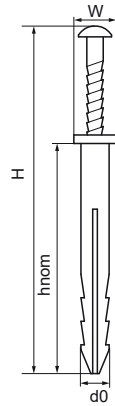

Walraven starQuick® Inslagschroef

(C0535)

toebehoren Walraven starQuick® Beugel

Voordelen & kenmerken

- Voor bevestiging van Walraven starQuick® beugels
- Geschikt voor bevestiging op beton, gasbeton, baksteen
- materiaal: schroef van staal, plug van PA (polyamide), grijs

Productnummer	Lengte plug	Diameter boorgat pluggen	Min. diepte boorgat	Standaard inbeddiepte	Maat schroevendraaier type	Totale hoogte	Totale breedte	Totale lengte
Referentie letter	LP	d0	h0 min	hnom	Drive	H	W	L
Eenheid	mm	mm	mm	mm		mm	mm	mm
0854301	40	6	45	40	PZ2 + Sleuf	80	6	6