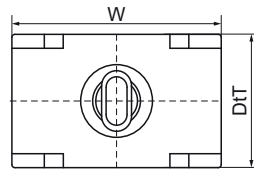

Walraven starQuick® Railadapter

(C0550)

Toebehoren Walraven starQuick® Beugel

Voordelen & kenmerken

- Geschikt voor Walraven starQuick® beugelafmetingen tot 32 mm
- Voor bevestiging van een Walraven starQuick® beugel (zonder moer) op een Walraven starQuick® Rail of op een Strut-Adaptor (Onderdeelnr. 0854331)
- materiaal: gemodificeerd PA6 (polyamide), grijs (vlg. RAL 7035)
- bestand tegen UV, veroudering, olie en benzine
- corrosievrij, recyclebaar, halogeenvrij
- Temperatuurbestendigheid van ca. -40 °C tot ca. +90 °C (constant); kortstondig tot ca. +130 °C

Productnummer	Voor railtype	Totale hoogte	Totale breedte	Totale diepte
Referentie letter		H	W	DtT
Eenheid		mm	mm	mm
0854313	27x18, 30x15, 30x20, 30x30, starQuick® Rail	19	35	22