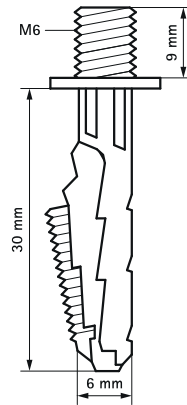

Walraven starQuick® Steekplug

(C0575)

toebehoren Walraven starQuick® Beugel

Voordelen & kenmerken

- Voor bevestiging van een Walraven starQuick® beugel of andere beugel met schroefdraadaansluiting M6
- Gat van Ø 6 mm voorbereiden en plug in gat steken
- materiaal: gemodificeerd PA6 (polyamide), grijs (vgl. RAL 7035)
- bestand tegen UV, veroudering, olie en benzine
- corrosievrij, recyclebaar, halogeenvrij
- Temperatuurbestendigheid van ca. -40 °C tot ca. +90 °C (constant); kortstondig tot ca. +130 °C

Productnummer	Lengte plug	Diameter boorgat pluggen	Min. diepte boorgat	Schroefdraad maat	Lengte metrische draad	Standaard inbeddiepte	Totale hoogte	Totale breedte	Totale lengte
Referentie letter	LP	d0	h0 min	TS	Lm	hnom	H	W	L
Eenheid	mm	mm	mm		mm	mm	mm	mm	mm
6101063	30	6	30	M6	9	30	8	13	42