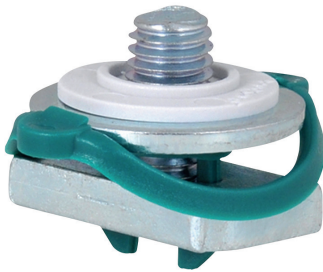

## Walraven starQuick® Hammerfix

(C0580)

toebehoren Walraven starQuick® Beugel

### Voordelen & kenmerken

- Materiaal: metalen onderdelen van staal 1.0332; veer(en) van POM (polyoxymethyleen), groen
- elektrolytisch verzinkt

Productnummer	Schroefdraad maat	Schroefdraad lengte	Totale hoogte	Totale breedte	Totale diepte
Referentie letter	TS	TL	H	W	DtT
Eenheid		mm	mm	mm	mm
0854338	M8	14	29	35	35