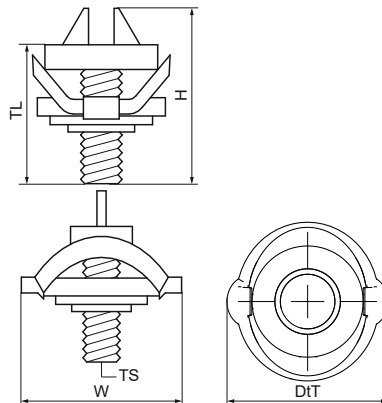

## Walraven starQuick® Hammerfix

(C0580)

toebehoren Walraven starQuick® Beugel

### Voordelen & kenmerken

- Materiaal: metalen onderdelen van staal 1.0332; veer(en) van POM (polyoxymethyleen), groen
- elektrolytisch verzinkt

Productnummer	Schroefdraad maat	Schroefdraad lengte	Totale hoogte	Totale breedte	Totale diepte
Referentie letter	TS	TL	H	W	DtT
Eenheid		mm	mm	mm	mm
0854338	M8	14	29	35	35