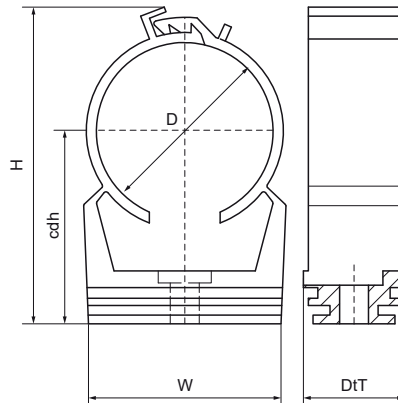

## Walraven Isonyl Clip (grijs)

(C1008)

Voor het bevestigen van leidingen en leidingen aan de muur, vloer of het plafond

### Voordelen & kenmerken

- Eéndelige beugel
- Gepatenteerde veiligheidssluiting
- Kan ook worden geïnstalleerd met directe bevestigingsgereedschappen
- Kan gebruikt worden met alle soorten leidingen
- Gat voor M6-schroef
- materiaal: PP (polypropyleen), grijs
- UV-bestendig
- Flexibel en elastisch

Productnummer	Buitendiameter buis	Bevestigingsgat	Totale hoogte	Totale breedte	Totale diepte	Beugel hart afstand hoogte	Aansluitdraad	Max. toegestane belasting Faz	Breukbelasting Fbz
Referentie letter	D	FH	H	W	DtT	cdh	G	Fa,z	Fb,z
Eenheid	mm	mm	mm	mm	mm	mm		N	N
0853615	15 - 16	5	34,5	21	20	21,5	Geen	150	450
0853618	18 - 20	5	38	25	20	24	Geen	150	450
0853622	22 - 25	5	42	30	20	25	Geen	150	450
0853626	26 - 28	5	47	33	20	27	Geen	150	450
0853632	32 - 35	5	59	38	20	36	Geen	150	450
0853640	40 - 42	5	65	46	20	36	Geen	150	450
0853648	48 - 50	5	75	56	20	41	Geen	150	450