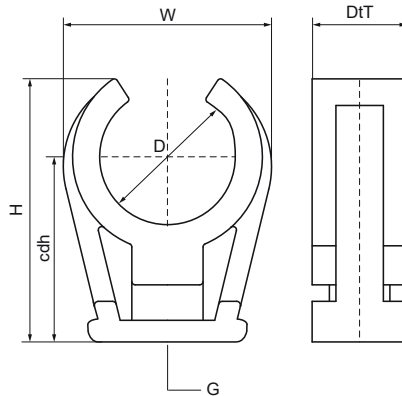

## Walraven Klemzadel – Enkel (wit)

(C1025)

Voor het bevestigen van leidingen en leidingen aan de muur, vloer of het plafond

### Voordelen & kenmerken

- Eéndelig zadel
- Aansluitschroefdraad M6 van messing
- Materiaal: PP (polypropyleen), wit (RAL 9016)
- brandklasse B2
- geen corrosie, recyclebaar, halogeenvrij, bestand tegen UV en veroudering
- Temperatuurbestendigheid van ca. -30 °C tot ca. +90 °C (constant); kortstondig tot ca. +110 °C

Productnummer	Buitendiameter buis	Totale hoogte	Totale breedte	Totale diepte	Beugel hart afstand hoogte	Aansluitdraad
Referentie letter	D	H	W	DtT	cdh	G
Eenheid	mm	mm	mm	mm	mm	
0853008	8	18	14	17	13	M6
0853010	10	21	17	17	16	M6
0853012	12	21	20	17	17	M6
0853015	14 - 15	25	24	17	18	M6
0853018	16 - 18	31	27	17	23	M6
0853022	20 - 22	36	31	17	26	M6
0853028	28	46	39	17	32	M6
0853035	35	51	46	17	33	M6
0853042	42	53	54	17	39	M6
0853025	25	38	35	17	27	M6
0853032	32	46	43	17	31	M6