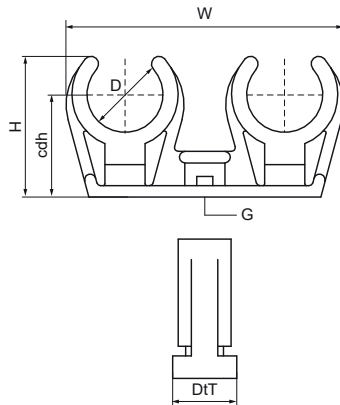

## Walraven Klemzadel – Dubbel (wit)

(C1027)

Voor het bevestigen van leidingen en leidingen aan de muur, vloer of het plafond

### Voordelen & kenmerken

- Eëndelig zadel
- Voor het bevestigen van 2 leidingen
- Aansluitschroefdraad M6 van messing
- Materiaal: PP (polypropyleen), wit (RAL 9016)
- brandklasse B2
- corrosievrij, recyclebaar, bestand tegen UV en veroudering
- Temperatuurbestendigheid van ca. -30 °C tot ca. +90 °C (constant); kortstondig tot ca. +110 °C

| Productnummer     | Buitendiameter buis | Totale hoogte | Totale breedte | Totale diepte | Beugel hart afstand hoogte | Aansluitdraad |
|-------------------|---------------------|---------------|----------------|---------------|----------------------------|---------------|
| Referentie letter | D                   | H             | W              | DtT           | cdh                        | G             |
| Eenheid           | mm                  | mm            | mm             | mm            | mm                         |               |
| 0853208           | 8                   | 18            | 39             | 17            | 18                         | M6            |
| 0853210           | 10                  | 21            | 46             | 17            | 21                         | M6            |
| 0853212           | 12                  | 22            | 53             | 17            | 22                         | M6            |
| 0853215           | 14 - 15             | 25            | 59             | 17            | 25                         | M6            |
| 0853218           | 16 - 18             | 31            | 64             | 17            | 31                         | M6            |
| 0853222           | 20 - 22             | 36            | 74             | 17            | 36                         | M6            |
| 0853228           | 28                  | 46            | 89             | 17            | 16                         | M6            |