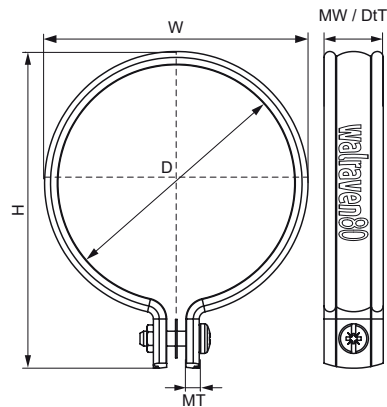

Walraven PVC Beugel

(C2005)

Voor kunststof- en hemelwaterafvoerbuizen

Voordelen & kenmerken

- Eéndelige beugel
- Voor bevestiging van PVC hemelwaterafvoer
- Voor bevestiging van PVC-buizen
- Materiaal: hard PVC (polyvinylchloride), grijs
- UV-gestabiliseerd

Productnummer	Buitendiameter buis	DN	Aansluitdraad	Materiaal breedte	Materiaal dikte	Totale hoogte	Totale breedte	Totale diepte	Max. toegestane belasting Faz
Referentie letter	D	D	G	MW	MT	H	W	DtT	F _{a,z}
Eenheid	mm			mm	mm	mm	mm	mm	N
1300032	32	DN 25	Geen	20	4,00	60	41	20	700
1300040	40	DN 32	Geen	20	4,00	67	49	20	700
1300050	50	DN 40	Geen	20	4,00	78	59	20	700
1300060	60	DN 50	Geen	20	4,00	87	69	20	700
1300070	70	DN 65	Geen	20	4,00	97	79	20	700
1300075	75	DN 70	Geen	20	4,00	102	84	20	700
1300080	80	DN 70	Geen	20	4,00	107	89	20	700
1300090	90	DN 80	Geen	20	4,00	117	99	20	700
1300100	100	DN 80	Geen	20	4,00	127	109	20	700
1300110	110	DN 100	Geen	20	4,00	137	119	20	700
1300125	125	DN 100	Geen	20	4,00	152	134	20	700