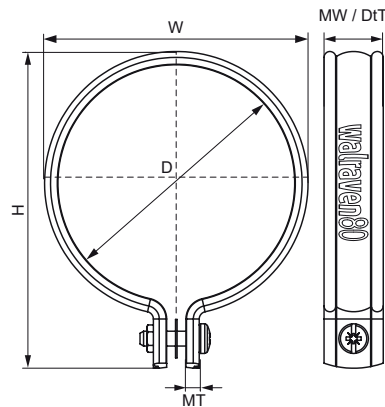

Walraven PVC Beugel Wit

(C20051)

Voor kunststof- en hemelwaterafvoerbuizen

Voordelen & kenmerken

- Eéndelige beugel
- Voor bevestiging van PVC hemelwaterafvoer
- Voor bevestiging van PVC-buizen
- materiaal: hard PVC (polyvinylchloride), wit
- UV-gestabiliseerd

Productnummer	Buitendiameter buis	DN	Aansluitdraad	Materiaal breedte	Materiaal dikte	Totale hoogte	Totale breedte	Totale diepte	Max. toegestane belasting Faz	RAL Colour
Referentie letter	D	D	G	MW	MT	H	W	DtT	F _{0,z}	
Eenheid	mm			mm	mm	mm	mm	mm	N	
1301080	80	DN 70	Geen	20	4,00	107	89	20	700	RAL 9010
1301100	100	DN 80	Geen	20	4,00	127	109	20	700	RAL 9010