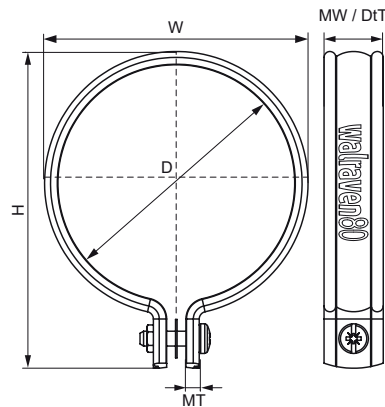

## Walraven PVC Beugel Bruin

(C20052)

Voor kunststof- en hemelwaterafvoerbuizen

### Voordelen & kenmerken

- Eéndelige beugel
- Voor bevestiging van PVC hemelwaterafvoer
- Voor bevestiging van PVC-buizen
- materiaal: hard PVC (polyvinylchloride), bruin
- UV-gestabiliseerd

Productnummer	Buitendiameter buis	DN	Aansluitdraad	Materiaal breedte	Materiaal dikte	Totale hoogte	Totale breedte	Totale diepte	Max. toegestane belasting Faz
Referentie letter	D	D	G	MW	MT	H	W	DtT	Fa,z
Eenheid	mm			mm	mm	mm	mm	mm	N
1304080	80	DN 70	Geen	20	4,00	107	89	20	700
1304070	70	DN 65	Geen	20	4,00	97	79	20	700
1304100	100	DN 80	Geen	20	4,00	127	109	20	700