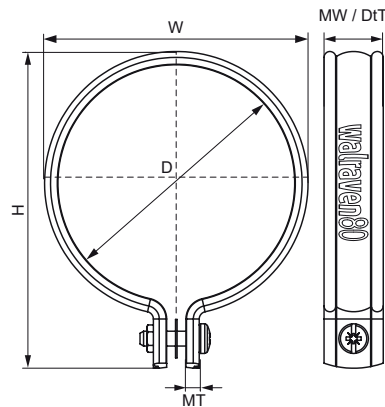

Walraven PVC Beugel Donker Grijs

(C20053)

Voor kunststof- en hemelwaterafvoerbuizen

Voordelen & kenmerken

- Eéndelige beugel
- Voor bevestiging van PVC hemelwaterafvoer
- Voor bevestiging van PVC-buizen
- materiaal: hard PVC (polyvinylchloride), zwaar grijs
- UV-gestabiliseerd

Productnummer	Buitendiameter buis	DN	Aansluitdraad	Materiaal breedte	Materiaal dikte	Totale hoogte	Totale breedte	Totale diepte	Max. toegestane belasting Faz
Referentie letter	D	D	G	MW	MT	H	W	DtT	F _{0,2}
Eenheid	mm			mm	mm	mm	mm	mm	N
1370110	110	DN 100	Geen	20	6,00	120	138	20	1.360
1370125	125	DN 100	Geen	20	6,00	135	153	20	1.360
1370160	160	DN 150	Geen	20	6,00	20	170	188	1.360