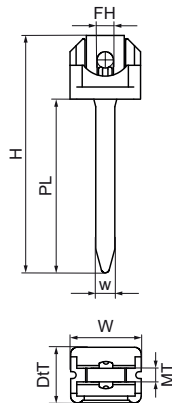

Walraven Muurpen B

(C3005)

Accessoire voor Walraven PVC leidingbeugels

Voordelen & kenmerken

- Materiaal: spijker van staal (gegalvaniseerd); behuizing van PA (polyamide)

Productnummer	Lengte pen	Bevestigingsgat	Materiaal dikte	Breedte	Totale hoogte	Totale breedte	Totale diepte
Referentie letter	PL	FH	MT	w	H	W	DtT
Eenheid	mm	mm	mm	mm	mm	mm	mm
1401065	64	6,5	5,00	7	87,5	26	20,5