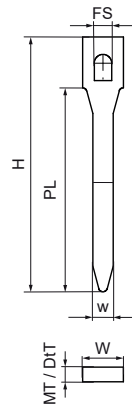

## Walraven Muurpen R-2

(C3006)

Accessoire voor Walraven PVC leidingbeugels

### Voordelen & kenmerken

- materiaal: spijker van staal (thermisch verzinkt)

Productnummer	Lengte pen	Bevestigingsleuf	Materiaal dikte	Breedte	Totale hoogte	Totale breedte	Totale diepte
Referentie letter	PL	FS	MT	w	H	W	DtT
Eenheid	mm	mm	mm	mm	mm	mm	mm
1411065	64	9x6	5,00	7	87,5	14	5