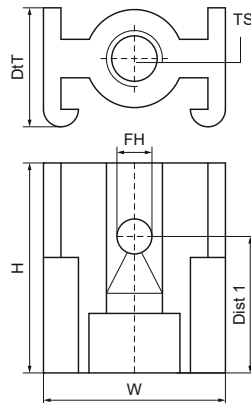

Walraven Bedraad Verbindingsstuk

(C3010)

Accessoire voor Walraven PVC leidingbeugels

Voordelen & kenmerken

- Met 'klauwen' die zich vastgrijpen aan de band
- Materiaal: schroefdraadconnector van PC (polycarbonaat)
- slagvast

Productnummer	Schroefdraad maat	Schroefdraad type	Totale hoogte	Totale breedte	Totale diepte	Afstand 1
Referentie letter	TS	TT	H	W	DT	Dist 1
Eenheid			mm	mm	mm	mm
1452006	M6	Metrisch	25,8	26,3	17,5	15,4
1452008	M8	Metrisch	25,8	26,3	17,5	16,04