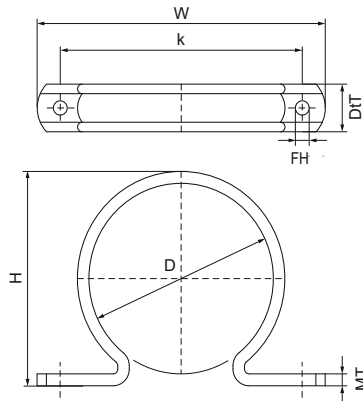

Walraven PVC Zadel

(C3505)

Voor kunststof leidingen

Voordelen & kenmerken

- Eéndelig zadel
- Door de vormgeving blijft de leiding vrij van de ondergrond
- materiaal: hard PVC (polyvinylchloride), grijs of wit
- UV-gestabiliseerd

Productnummer	Buitendiameter buis	Bevestigingsgat	Hart-tot-hart afstand	Materiaal dikte	Totale hoogte	Totale breedte	Totale diepte	Max. toegestane belasting Faz
Referentie letter	D	FH	k	MT	H	W	DtT	Fa,z
Eenheid	mm	mm	mm	mm	mm	mm	mm	N
1800032	32	6	53	4,50	45	73	20	300
1800040	40	6	57	4,50	52	77	20	300
1800050	50	6	68	4,50	63	88	20	300
1800063	63	6	79	4,50	74	99	20	300
1800070	70	6	79	4,50	83	99	20	300
1800075	75	6	78	4,50	88	98	20	300
1800080	80	6	101	4,50	90	121	20	300
1800090	90	6	106	4,50	104	126	20	300
1800100	100	6	111	4,50	114	131	20	300
1800110	110	6	107	4,50	124	127	20	300
1800125	125	6	123	4,50	138	143	20	300