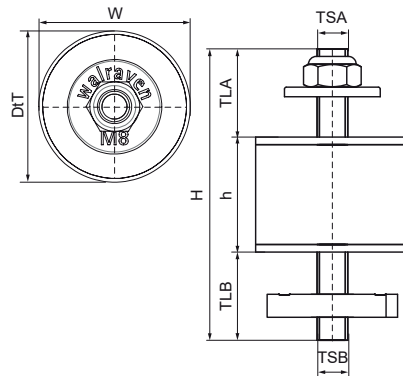

Walraven VibraTek® SB-MM Geluiddemper RapidStrut®

(E0506)

cilindrische dempers voorgemonteerd voor bevestiging op RapidStrut® rails

Voordelen & kenmerken

- Voor het trillingdempend bevestigen van apparaten op bijv. railwandconsole's
- Met voorgemonteerde Walraven RapidStrut® glijmoer voor snelle installatie
- alleen te gebruiken voor drukbelasting (staand gemonteerd)
- Materiaal: gevulkaniseerd rubber, zwart; metalen onderdelen elektrolytisch verzinkt
- Geluidsisolerend volgens DIN 4109

Productnummer	Schroefdraad maat A	Schroefdraad maat B	Schroefdraadlengte A	Schroefdraadlengte B	Totale hoogte	Totale breedte	Totale diepte	Hoogte	Max. toegestane belasting Faz
Referentie letter	TSA	TSB	TLA	TLB	H	W	DtT	h	F _{0,z}
Eenheid			mm	mm	mm	mm	mm	mm	N
4125010	M8	M8	23	23	76	40	40	30	550