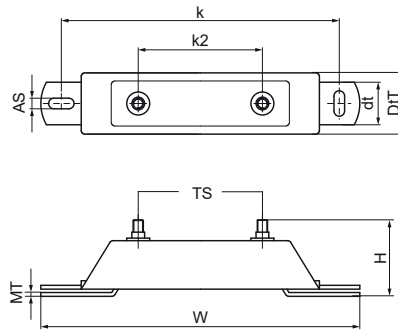

Walraven dB-FiX® 80 Vastpuntconsole

(E0520)

voor geluidgedempt vastpunt

Voordelen & kenmerken

- Geluidsisolerend bevestigingspunt voor buizen tot Ø 2" (beugel Walraven HD500 Ø 59 - 65 mm)
- Zeer stabiel
- materiaal: staal
- elektrolytisch verzinkt
- Geluidsisolatie door gevormd EPDM-rubber
- Geluidsisolerende voering volgens DIN 4109

Productnummer	Buitendiameter buis	Totale hoogte	Totale breedte	Totale diepte	Diepte	Verankeringsleuf	Hart-tot-hart afstand	Hart tot hart afstand 2	Materiaal dikte	Schroefdraad maat	Max. toegestane belasting Faz	Max. toegestane belasting Fay
Referentie letter	D	H	W	DtT	Dt	AS	k	k 2	MT	TS	Fa,z	Fa,y
Eenheid	mm	mm	mm	mm	mm	mm	mm	mm	mm		N	N
6693008	19 - 63	80	290	54	30	20x10.5	250	100	3,00	M10	3.000	2.700