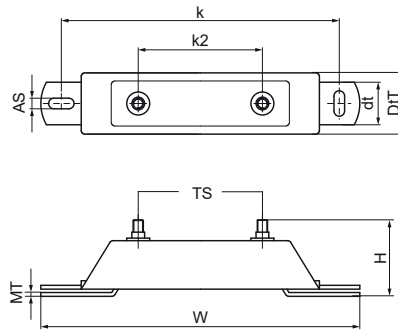

## Walraven dB-FiX® 200 Vastpuntconsole

(E0525)

voor geluidgedempt vastpunt

### Voordelen & kenmerken

- Geluidsisolerend bevestigingspunt voor buizen tot Ø 8" (beugel Walraven HD500 Ø 217 - 227 mm)
- Zeer stabiel
- materiaal: staal
- elektrolytisch verzinkt
- Geluidsisolatie door gevormd EPDM-rubber
- Geluidsisolerende voering volgens DIN 4109

Productnummer	Buitendiameter buis	Totale hoogte	Totale breedte	Totale diepte	Diepte	Verankeringsleuf	Hart-tot-hart afstand	Hart tot hart afstand 2	Materiaal dikte	Schroefdraad maat	Max. toegestane belasting Faz	Max. toegestane belasting Fay
Referentie letter	D	H	W	DtT	Dt	AS	k	k 2	MT	TS	Fa,z	Fa,y
Eenheid	mm	mm	mm	mm	mm	mm	mm	mm	mm		N	N
6693020	72 - 227	100	375	65	50	30x12.5	325	145,5	4,00	M12	7.000	6.600