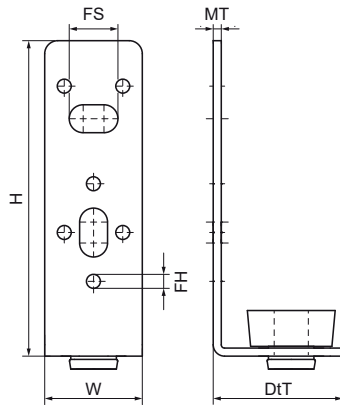

Walraven Ophangelement Rechthoekig Luchtkanaal

(F0515)

voor luchtkanalen

Voordelen & kenmerken

- voor bevestiging van rechthoekige luchtkanalen
- Met gat \varnothing 4,5 mm voor popnagelverbinding
- Materiaal: metalen onderdelen van staal; silentblock van TPE-rubber, zwart
- Elektrolytisch verzinkt
- Geluidsisolerende voering volgens DIN 4109

Productnummer	Totale hoogte	Totale breedte	Totale diepte	Voor draadmaat	Bevestigingsgat	Bevestigingsleuf	Materiaal dikte	Max. toegestane belasting Faz
Referentie letter	H	W	DtT	fts	FH	FS	MT	Fa,z
Eenheid	mm	mm	mm		mm	mm	mm	N
4125001	100	30	40	M10	4,5	15x8,5	2,50	490