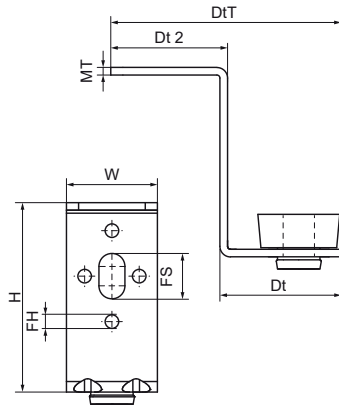

Walraven Ophangelement Rechthoekig Luchtkanaal

(F0516)

Voordelen & kenmerken

- Voor bevestiging van rechthoekige luchtkanalen
- Met gat \varnothing 4,5 mm voor popnagelverbinding
- Materiaal: metalen onderdelen van staal; silentblock van TPE-rubber, zwart
- Elektrolytisch verzinkt
- Geluidsisolerende voering volgens DIN 4109

Productnummer	Totale hoogte	Totale breedte	Totale diepte	Voor draadmaat	Bevestigingsgat	Bevestigingsleuf	Materiaal dikte	Diepte	Diepte 2	Max. toegestane belasting Faz
Referentie letter	H	W	DtT	fts	FH	FS	MT	Dt	Dt 2	Fa,z
Eenheid	mm	mm	mm		mm	mm	mm	mm	mm	N
4125003	63	30	76	M10	4,5	15x8,5	2,50	40	39	230