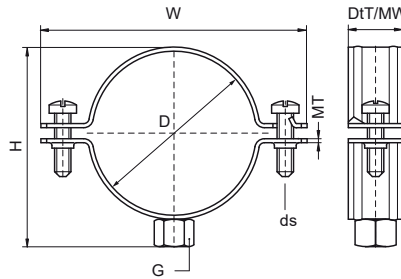

Walraven Bifix® 412 Spiraalbuisbeugel

(F1505)

voor spiraalvormige ventilatiekanalen

Voordelen & kenmerken

- Tweeschroefsbeugel
- Met snelsluiting
- materiaal: staal
- sendzimir verzinkt

EPD

| Productnummer | Buitendiameter buis | Aansluitdraad | Totale hoogte | Totale breedte | Totale diepte | Materiaal breedte | Materiaal dikte | Schroefmaat | Max. toegestane belasting Faz | Goedkeuringen |
|-------------------|---------------------|---------------|---------------|----------------|---------------|-------------------|-----------------|-------------|-------------------------------|---------------|
| Referentie letter | D | G | H | W | Dt | MW | MT | ds | Fa,z | |
| Eenheid | mm | | mm | mm | mm | mm | mm | | N | |
| 4125080 | 80 | M8 | 100 | 127 | 25 | 25 | 1,50 | M6 | 850 | EPD |
| 4125100 | 100 | M8 | 119 | 147 | 25 | 25 | 1,50 | M6 | 850 | EPD |
| 4125125 | 125 | M8 | 144 | 172 | 25 | 25 | 1,50 | M6 | 850 | EPD |
| 4125150 | 150 | M8 | 172 | 197 | 25 | 25 | 1,50 | M6 | 850 | EPD |
| 4125160 | 160 | M8 | 179 | 207 | 25 | 25 | 1,50 | M6 | 850 | EPD |
| 4125180 | 180 | M8 | 200 | 227 | 25 | 25 | 1,50 | M6 | 850 | EPD |
| 4125200 | 200 | M8 | 219 | 247 | 25 | 25 | 1,50 | M6 | 850 | EPD |
| 4125250 | 250 | M8 | 269 | 297 | 25 | 25 | 1,50 | M6 | 850 | EPD |
| 4125300 | 300 | M8 | 308 | 347 | 25 | 25 | 1,50 | M6 | 850 | EPD |
| 4125315 | 315 | M8 | 334 | 361 | 25 | 25 | 1,50 | M6 | 850 | EPD |
| 4125355 | 355 | M8 | 374 | 402 | 25 | 25 | 1,50 | M6 | 850 | EPD |
| 4125400 | 400 | M8 | 419 | 446 | 25 | 25 | 1,50 | M6 | 850 | EPD |