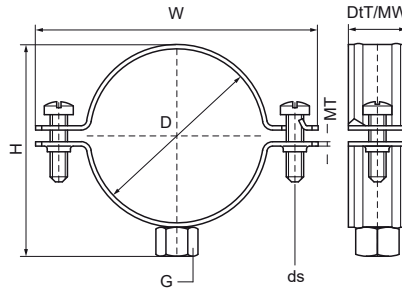

Walraven Aluminium Spiraalbuisbeugel

(F1515)

voor spiraalvormige ventilatiekanalen

Voordelen & kenmerken

- Tweeschroefsbeugel
- Met snelsluiting
- materiaal: aluminium 3.0255

EPD

Productnummer	Buitendiameter buis	Aansluitdraad	Totale hoogte	Totale breedte	Totale diepte	Materiaal breedte	Materiaal dikte	Schroefmaat	Max. toegestane belasting Faz	Goedkeuringen
Referentie letter	D	G	H	W	Dt	MW	MT	ds	Fa,z	
Eenheid	mm		mm	mm	mm	mm	mm		N	
4120080	80	M8	103,4	126,5	25	25	1,50	M6	850	EPD
4120090	90	M8	111,5	135,5	25	25	1,50	M6	850	EPD
4120100	100	M8	122	146	25	25	1,50	M6	850	EPD
4120110	110	M8	132	156	25	25	1,50	M6	850	EPD
4120130	130	M8	152	176	25	25	1,50	M6	850	EPD
4120150	150	M8	172	196	25	25	1,50	M6	850	EPD
4120180	180	M8	202	226	25	25	1,50	M6	850	EPD
4120200	200	M8	222	246	25	25	1,50	M6	850	EPD