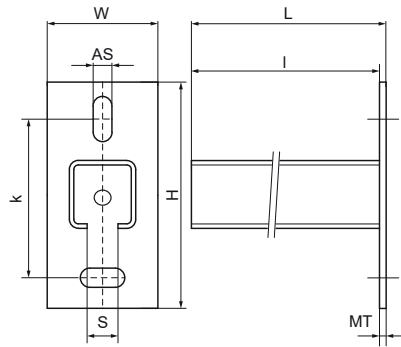

Walraven Wandconsole – 50x40 (BUP1000)

(G1015)

Bevestiging aan muur of plafond

Voordelen & kenmerken

- Muurplaat met gelast C-profiel
- Perfect geschikt om aan het plafond te hangen
- Sleuven op 90° ten opzichte van elkaar om de bevestiging te vereenvoudigen
- CO₂-gelast
- materiaal: staal
- Product maakt deel uit van het Walraven BIS UltraProtect® 1000 systeem
- Geschikt voor binnen- en buitentoepassingen
- Doorstaat min. 1.000 uur zoutsproeitest (max. 5% rood roest) volgens ISO 9227
- voor meer informatie over de max. toegestane belasting (Fa,z) verwijzen wij naar de railbelastingstabellen of onze online datasheet 'Technische gegevens Walraven RapidRail®'

Productnummer	Type	Lengte	Totale hoogte	Totale breedte	Totale lengte	Materiaal dikte	Verankeringsleuf	Profiel opening	Hart-tot-hart afstand
<i>Referentie letter</i>		<i>l</i>	<i>H</i>	<i>W</i>	<i>L</i>	<i>MT</i>	<i>AS</i>	<i>S</i>	<i>k</i>
<i>Eenheid</i>		<i>mm</i>	<i>mm</i>	<i>mm</i>	<i>mm</i>	<i>mm</i>	<i>mm</i>	<i>mm</i>	<i>mm</i>
6603335	50x40	350	163	70	358	8,00	34x14	18	115
6603355	50x40	550	163	70	558	8,00	34x14	18	115