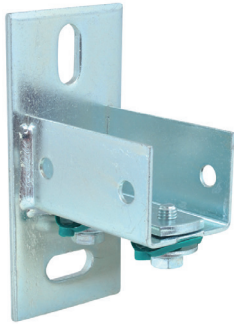

Walraven RapidRail® Muurplaat

(G1506)

voet om bevestigingsrails aan te sluiten

Voordelen & kenmerken

- Flexibele muurplaat voor het aansluiten van bevestigingsrail type 38x40 (WM35) met individuele lengte
- Te gebruiken op muur, vloer of plafond
- De rail kan naar keuze met de sleuf naar onderen of naar opzij gemonteerd worden
- Verankeringsleuven op 90° ten opzichte van elkaar om de bevestiging te vereenvoudigen
- CO₂-gelast
- Met voormonteerde Walraven RapidRail® schuifmoeren voor een snelle bevestiging, en houdt de montage op zijn plaats voordat deze definitief wordt vastgedraaid
- Materiaal: metalen onderdelen van staal 1.0332; veer(en) van POM (polyoxymethyleen), groen
- Electrolytisch verzinkt

Productnummer	Voor railtype	Totale hoogte	Totale breedte	Totale lengte	Breedte	Hoogte	Lengte	Hart-tot-hart afstand	Verankeringsleuf	Bevestigingsgat	Materiaal dikte	Materiaal dikte 2
Referentie letter		H	W	L	w	h	l	k	AS	FH	MT	MT2
Eenheid		mm	mm	mm	mm	mm	mm	mm	mm	mm	mm	mm
6613235	38x40	133	60	80	45	40	75	93	25x11	9	5,00	2