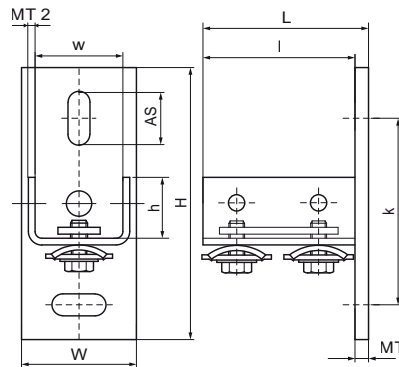

Walraven RapidRail® Muurplaat

(G1506)

voet om bevestigingsrails aan te sluiten

Voordelen & kenmerken

- Flexibele muurplaat voor het aansluiten van bevestigingsrail type 38x40 (WM35) met individuele lengte
- Te gebruiken op muur, vloer of plafond
- De rail kan naar keuze met de sleuf naar onderen of naar opzij gemonteerd worden
- Verankeringsleuven op 90° ten opzichte van elkaar om de bevestiging te vereenvoudigen
- CO₂-gelast
- Met voormonteerde Walraven RapidRail® schuifmoeren voor een snelle bevestiging, en houdt de montage op zijn plaats voordat deze definitief wordt vastgedraaid
- Materiaal: metalen onderdelen van staal 1.0332; veer(en) van POM (polyoxymethyleen), groen
- Electrolytisch verzinkt

Productnummer	Voor railtype	Totale hoogte	Totale breedte	Totale lengte	Breedte	Hoogte	Lengte	Hart-tot-hart afstand	Verankeringsleuf	Bevestigingsgat	Materiaal dikte	Materiaal dikte 2
Referentie letter		H	W	L	w	h	l	k	AS	FH	MT	MT2
Eenheid		mm	mm	mm	mm	mm	mm	mm	mm	mm	mm	mm
6613235	38x40	133	60	80	45	40	75	93	25x11	9	5,00	2