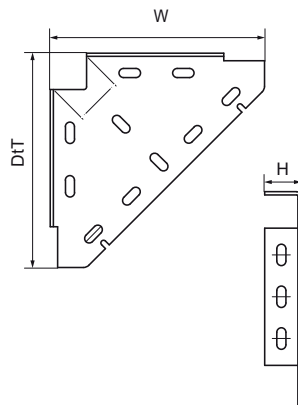

Walraven RapidRail Hoekconsole (ev)

(G2025)

constructies met Walraven RapidRail®

Voordelen & kenmerken

- Eéndelige steun
- voor het aanbrengen van een steunpunt boven, onder of naast een wandconsole
- Tevens ter versterking van railconstructies
- Geschikt voor rail WM0, 1, 15, 2, 30
- materiaal: staal
- elektrolytisch verzinkt
- Hoekbeugel voor 38x40 rail: Zie onderdeelnr. 66038020 (pagina H 16 35).

Productnummer	Totale hoogte	Totale breedte	Totale diepte
Referentie letter	H	W	DtT
Eenheid	mm	mm	mm
6603010	37	200	200