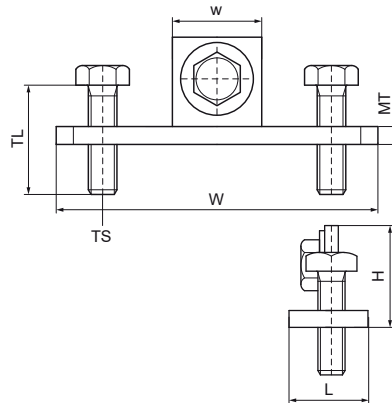

## Walraven Klemflens Licht

(G2035)

Om lichte bevestigingsrails aan de binnenkant van stalen balkflenzen te bevestigen

### Voordelen & kenmerken

- Voor een stevige bevestiging aan een stalen constructie zonder dat er gelast of geboord hoeft te worden
- Gebruik altijd 2 balkklemmen per bevestiging
- ook geschikt voor schachtmontage
- Geschikt voor rail 27x18, 30x15, 30x20, 30x30 en 30x45
- materiaal: staal
- elektrolytisch verzinkt

Productnummer	Voor railtype	Beugelbereik	Totale hoogte	Totale breedte	Totale lengte	Schroefdraad maat	Schroefdraad lengte	Breedte	Materiaal dikte	Max. toegestane belasting Faz	Koppelmoment voor installatie
Referentie letter		CR	H	W	L	TS	TL	w	MT	Fa,z	T inst.
Eenheid		mm	mm	mm	mm		mm	mm	mm	N	Nm
6613820	27x18, 30x15, 30x20, 30x30, 30x45, 38x40	100 - 400	30	89	24	M8	25	25	5,00	500	15