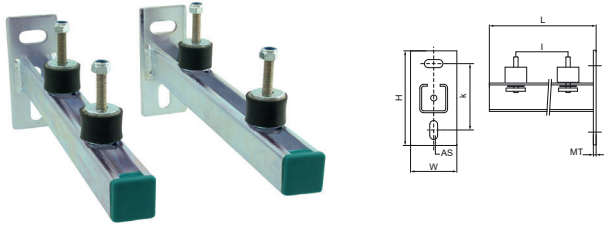

Walraven Console Kit ISO

(G2505)

universele wandmontageset met trillingsdempers

Voordelen & kenmerken

- universele bevestigingsset
- voor wandbevestiging van pompen, hydrofoorgroepen, compressoren en andere lichtere machines
- trillingdempers voorgemonteerd met schuifmoer, onderlegging en zeskantborgmoer
- materiaal: staal
- elektrolytisch verzinkt
- Geluidsisolatie d.m.v. trillingdempers (steunen van ge vulkaniseerd rubber)
- Samenstelling: 2 Wandconsoles, 4 Trillingsdempers, 2 Rail eindkappen, 1 Montageset

Productnummer	Type	Lengte	Totale hoogte	Totale breedte	Totale lengte	Materiaal dikte	Verankeringsleuf	Hart-tot-hart afstand
<i>Referentie letter</i>		<i>l</i>	<i>H</i>	<i>W</i>	<i>L</i>	<i>MT</i>	<i>AS</i>	<i>k</i>
<i>Eenheid</i>		<i>mm</i>	<i>mm</i>	<i>mm</i>	<i>mm</i>	<i>mm</i>	<i>mm</i>	<i>mm</i>
6923230	30x30	300	105	135	506	5,00	18x11	70
6923240	30x30	400	105	135	506	5,00	18x11	70
6923250	30x30	500	100	130	505	5,00	18x11	70