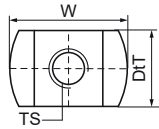

65190XX

Voordelen & kenmerken

- Geschikt voor rail met afmetingen 27x18, 30x15, 30x20, 30x30, 30x45
- materiaal: staal
- elektrolytisch verzinkt

Productnummer	Voor railtype	Schroefdraad maat	Materiaal dikte	Koppelmoment voor installatie	Max. toegestane belasting Faz	Totale hoogte	Totale breedte	Totale diepte
Referentie letter		TS	MT	T inst.	Fa,z	H	W	DcT
Eenheid			mm	Nm	N	mm	mm	mm
6513006	27x18, 30x15, 30x20, 30x30, 38x40	M6	5,00	7,5	3.100	5	28	15
6513008	27x18, 30x15, 30x20, 30x30, 38x40	M8	5,00	10	3.100	5	28	15
6513010	27x18, 30x15, 30x20, 30x30, 38x40	M10	5,00	10	3.100	5	28	15
6519006	27x18, 30x15, 30x20, 30x30, 38x40	M6	5,00	7,5	3.100	5	24	15
6519008	27x18, 30x15, 30x20, 30x30, 38x40	M8	5,00	10	3.100	5	24	15
6519010	27x18, 30x15, 30x20, 30x30, 38x40	M10	5,00	10	3.100	5	24	15