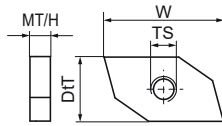

Walraven Schuifmoer 651

(G3010)

Schroefdraadplaat om componenten aan rails te bevestigen

65130XX