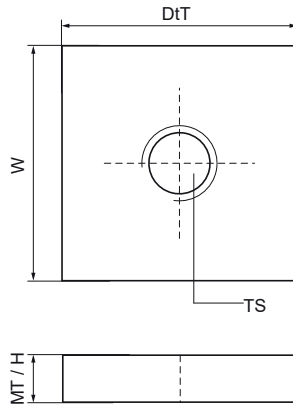

Walraven Vierkantschuifmoer

(G3020)

Schroefdraadplaat om componenten aan rails te bevestigen

Voordelen & kenmerken

- Geschikt voor rail met afmetingen 27x18, 30x15, 30x20, 30x30, 30x45
- Vierkante vorm voor extra veiligheid, moet vanwege de geometrie vanaf de zijkant in het profiel worden geïnstalleerd
- materiaal: staal 1.0332
- elektrolytisch verzinkt

Productnummer	Voor railtype	Schroefdraad maat	Materiaal dikte	Totale hoogte	Totale breedte	Totale diepte
<i>Referentie letter</i>		<i>TS</i>	<i>MT</i>	<i>H</i>	<i>W</i>	<i>DtT</i>
<i>Eenheid</i>			<i>mm</i>	<i>mm</i>	<i>mm</i>	<i>mm</i>
6519910	30x15, 30x20, 30x30, 38x40	M6	4,00	4	25	25
6519911	30x15, 30x20, 30x30, 38x40	M8	5,00	5	25	25
6519912	30x15, 30x20, 30x30, 38x40	M10	5,00	5	25	25
6519913	30x15, 30x20, 30x30, 38x40	M12	5,00	5	25	25