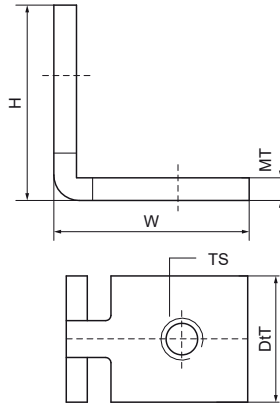

Walraven Haakse Schuifmoer

(G3025)

bevestiging aan Walraven RapidRail®

Voordelen & kenmerken

- Geschikt voor rail met afmetingen 27x18, 30x15, 30x20, 30x30, 30x45
- materiaal: staal
- elektrolytisch verzinkt

Productnummer	Voor railtype	Schroefdraad maat	Materiaal dikte	Koppelmoment voor installatie	Totale hoogte	Totale breedte	Totale diepte
<i>Referentie letter</i>		<i>TS</i>	<i>MT</i>	<i>T inst.</i>	<i>H</i>	<i>W</i>	<i>DtT</i>
<i>Eenheid</i>			<i>mm</i>	<i>Nm</i>	<i>mm</i>	<i>mm</i>	<i>mm</i>
6513709	27x18, 30x15, 30x20, 30x30, 38x40	M8	4,00	15	34,5	34,5	34,5