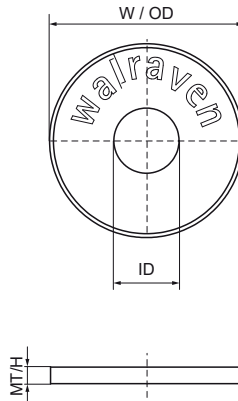

Walraven Onderlegring (Vlak) (BUP1000)

(G3074)

bevestiging aan Walraven RapidRail®

Voordelen & kenmerken

- Geschikt voor rail met afmetingen 27x18, 30x15, 30x20, 30x30, 30x45
- materiaal: staal
- Product maakt deel uit van het Walraven BIS UltraProtect® 1000 systeem
- Geschikt voor binnen- en buitentoeepassingen
- Doorstaat min. 1.000 uur zoutsproeitest (max. 5% rood roest) volgens ISO 9227
- Getest op brandveiligheid

Productnummer	Voor railtype	Totale hoogte	Totale breedte	Totale lengte	Binnendiameter	Buitendiameter	Materiaal dikte
Referentie letter		H	W	L	ID	OD	MT
Eenheid		mm	mm	mm	mm	mm	mm
65381008	27x18, 30x15, 30x20, 30x30, 30x45	2,5	25	25	8,4	25	2,50
65381010	27x18, 30x15, 30x20, 30x30, 30x45	2,5	25	25	10,5	25	2,50
65381012	27x18, 30x15, 30x20, 30x30, 30x45	2,5	25	25	13	25	2,50
65381016	27x18, 30x15, 30x20, 30x30, 30x45	3	30	30	17	30	3,00