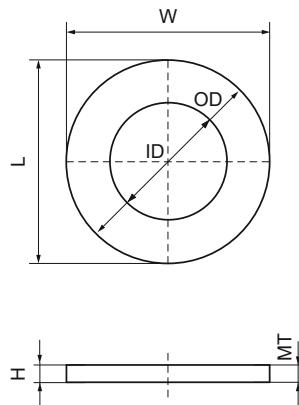

## Walraven Onderlegring (Vlak)

(G3075)

bevestiging aan Walraven RapidRail®

### Voordelen & kenmerken

- Geschikt voor rail met afmetingen 27x18, 30x15, 30x20, 30x30, 30x45
- materiaal: staal
- elektrolytisch verzinkt
- getest op brandveiligheid

Productnummer	Voor railtype	Totale hoogte	Totale breedte	Totale lengte	Binnendiameter	Buitendiameter	Materiaal dikte
Referentie letter		H	W	L	ID	OD	MT
Eenheid		mm	mm	mm	mm	mm	mm
6533306	27x18, 30x15, 30x20, 30x30, 38x40	3	25	25	6,4	25	3,00
6533308	27x18, 30x15, 30x20, 30x30, 38x40	3	25	25	8,4	25	3,00
6533310	27x18, 30x15, 30x20, 30x30, 38x40	3	25	25	10,5	25	3,00
6533312	27x18, 30x15, 30x20, 30x30, 38x40	3	25	25	13	25	3,00
6533316	27x18, 30x15, 30x20, 30x30, 38x40	3	30	30	17	30	3,00